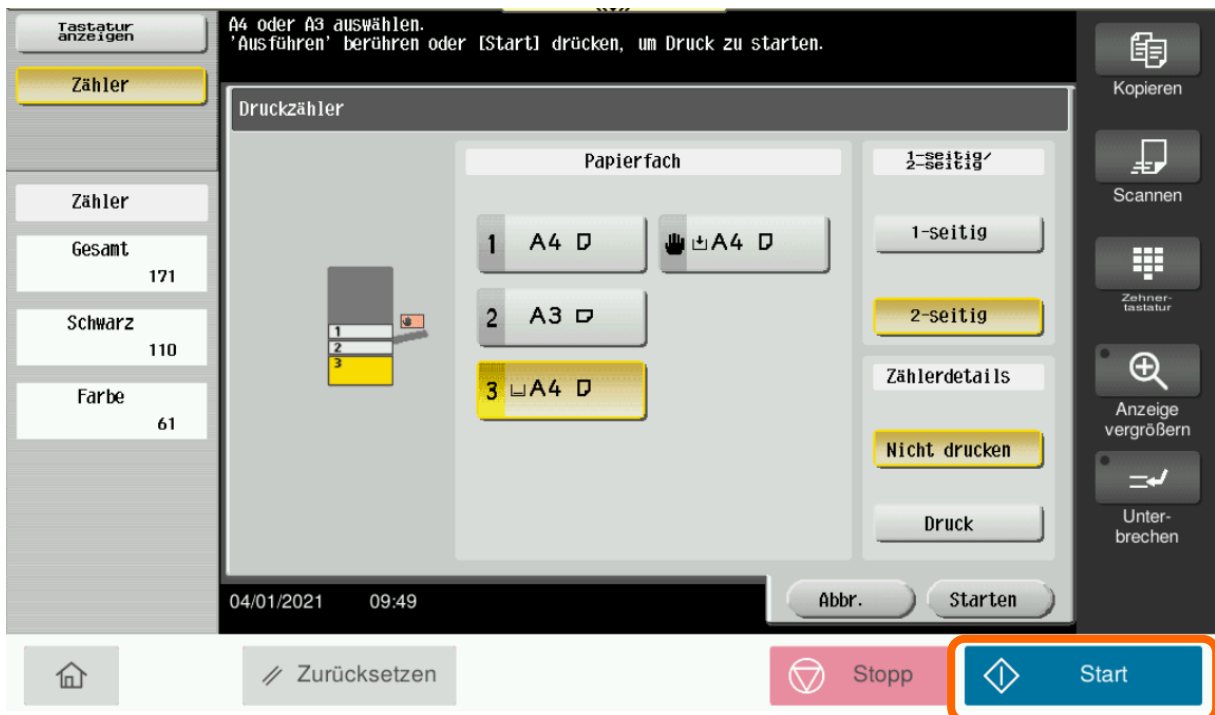

- Papierfach anwählen und Start drücken