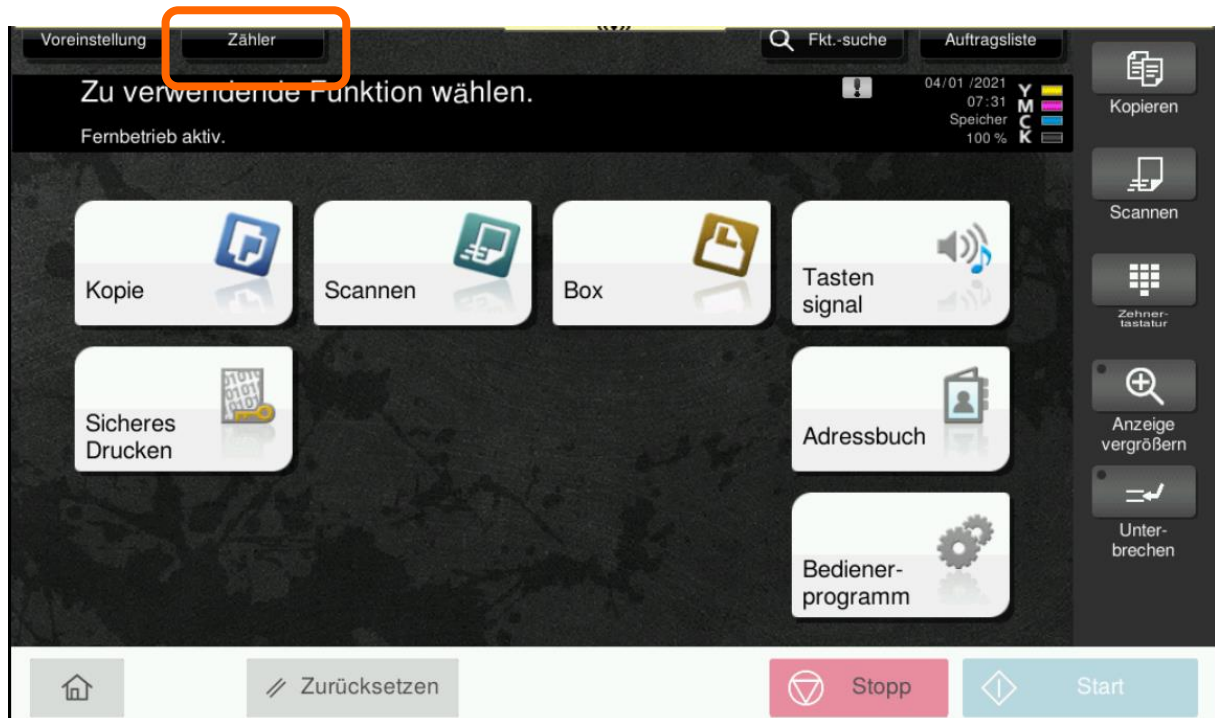

KONICA MINOLTA

Zählerstand ablesen

Pius Schäfler AG
Ringstrasse 5
9200 Gossau
T 071 388 48 48
piusschaefler.ch

Pius Schäfler
seit 1965

- Menü  drücken

- Zähler anwählen

Tastatur anzeigen

Zähler